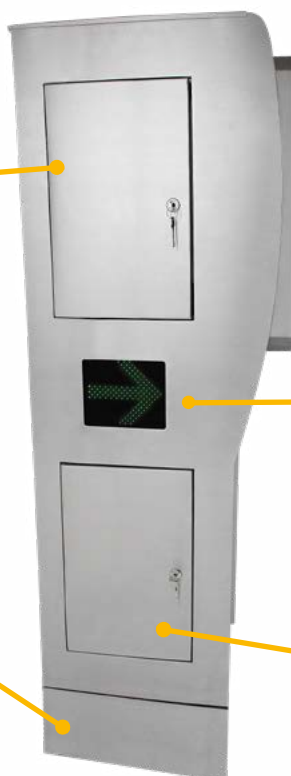

CARACTERÍSTICAS GERAIS

- Dimensões de base 1256,20mm X 260mm X 355mm, simples ou 2511,20mm X 260mm X 355mm duplo;
- Desenvolvido para uso intensivo;
- Peso aproximado da base 35kg/ 70kg (duplo);
- Temperatura - 0 ~ 55 graus celsius;
- Alimentação 90 a 240 Vca;
- Dispenser de cartões: PVC/Prox/Mifare;
- Gabinete disponível em 3 versões:
- Visor LCD - 2 X 16;
- Aço galvanizado com pintura epóxi;
- Indicador sonoro: buzzer;
- Inox 304;
- Indicador Luminoso: pictograma verde e vermelho.
- Inox 316L (recomendado para áreas portuárias).

Um totem completo para atender suas necessidades.

Display com mensagens informativas para o usuário.

Pictograma de Led com sinalização de acesso permitido e negado.

Diversas opções de leitores Smart, Proximidade, Barras e Biométrica.

Possibilidade de instalação de dispenser e cofre de cartões.

Gabinete robusto com opção de aço carbono pintado ou inox 304/316.

Porta de acesso lateral para reabastecimento de expeditor de cartões.

Pictograma lateral luminoso de Led

para indicação de Totem em operação.

Base de altura configurável conforme a necessidade do cliente (opcional).

Porta de acesso exclusiva para retirada de cartões.

CONHEÇA NOSSOS PRODUTOS!

Relógio Eletrônico de Ponto
Portaria 1510/09 do M.T.E